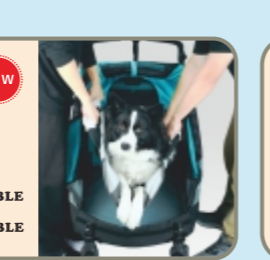

PATENTED ITEMS
多國專利商品

705GX-TB

55 KGS

PATENTED ITEMS
多國專利商品

SPECIFICATION	
SUITABLE FOR: ONE BIG. SIZE PET OR MULTIPLE MID./SMALL PETS	■ CABINE SIZE(CM) 88(L) x 52 (W) x 69 (H)
MAX LOADING	55 KGS
NET WEIGHT	15 KGS
	■ OVEROLL SIZE(CM) 105(L) x 70 (W) x 112 (H)